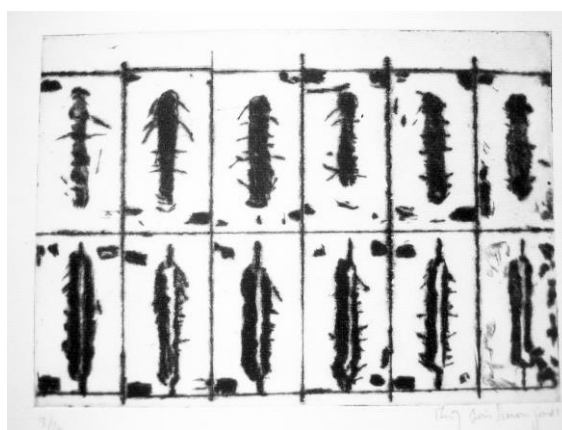

Focus #7

Un événement de la 8e fête de l'estampe mis en lumière

Thierry Bois - Simon

Thierry Bois-Simon a pratiqué le dessin, l'encre, la peinture à l'huile. Puis les graveurs – Dürer, Tapiès, Alligand, l'expressionnisme allemand, lui ont ouvert de nouveaux horizons.

Il travaille dans une pièce atelier équipée d'une presse taille-douce. Sa maison située dans le Parc du Pilat, au sud de Saint-Etienne, dans la Loire, à 900 m d'altitude, est entourée de champs et de forêts de sapins.

« J'ai commencé le travail de gravure en 2001, travaillant d'abord le bois, la linogravure, puis la pointe sèche, l'eau forte, la photogravure. Utilisant pour cette dernière des techniques artisanales, je consacre beaucoup de temps à la recherche, aux essais. Mon travail est tantôt abstrait, tantôt figuratif, ou entre les deux. Le rendu est essentiellement monochrome, en noir et blanc, avec toutes les nuances intermédiaires. La calligraphie, la nature, le minéral, l'organique, les structures architecturales, la géométrie, l'architecture, les maisons en ruines, mais aussi les visages, les foules, les personnes seules, les gens anonymes dans leurs déambulations sont des sujets importants. »

Thierry Bois-Simon réunit trois graveurs mettant en œuvre différentes techniques de gravure (lino, pointe sèche, eau forte, photogravure, monotypes) qui présenteront leur travail dans 3 salles de la mairie de Bas-en-Basset. L'un des intervenants Elsa Chiccetti organisera un atelier de linogravure.

**Le 19 mai de 14h à 18h, les 20, 23 et 24 mai de 9h à 17h, le 26 mai de 10h à 20h, le 27 mai de 9h à 12h,
1 place de la Mairie, 43210 Bas-en-Basset**